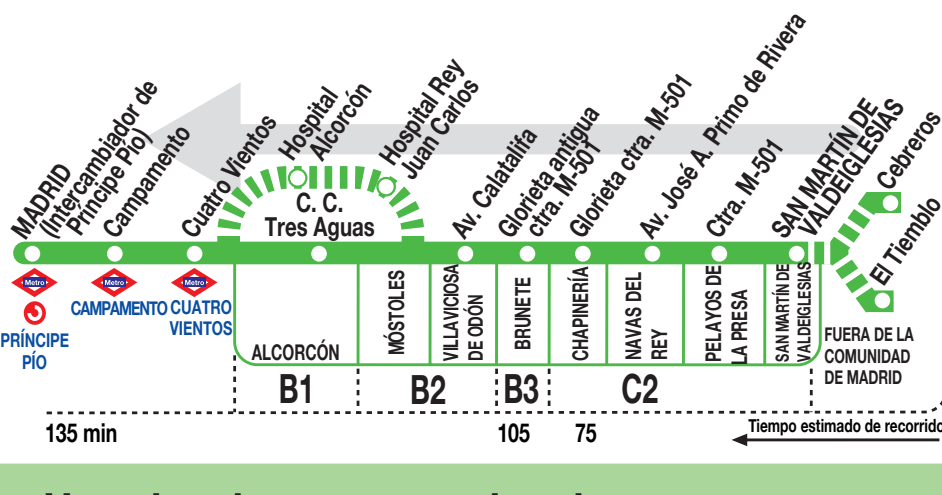

551

Madrid (Príncipe Pío)

011223

Horarios de paso aproximado

Lunes a viernes laborables