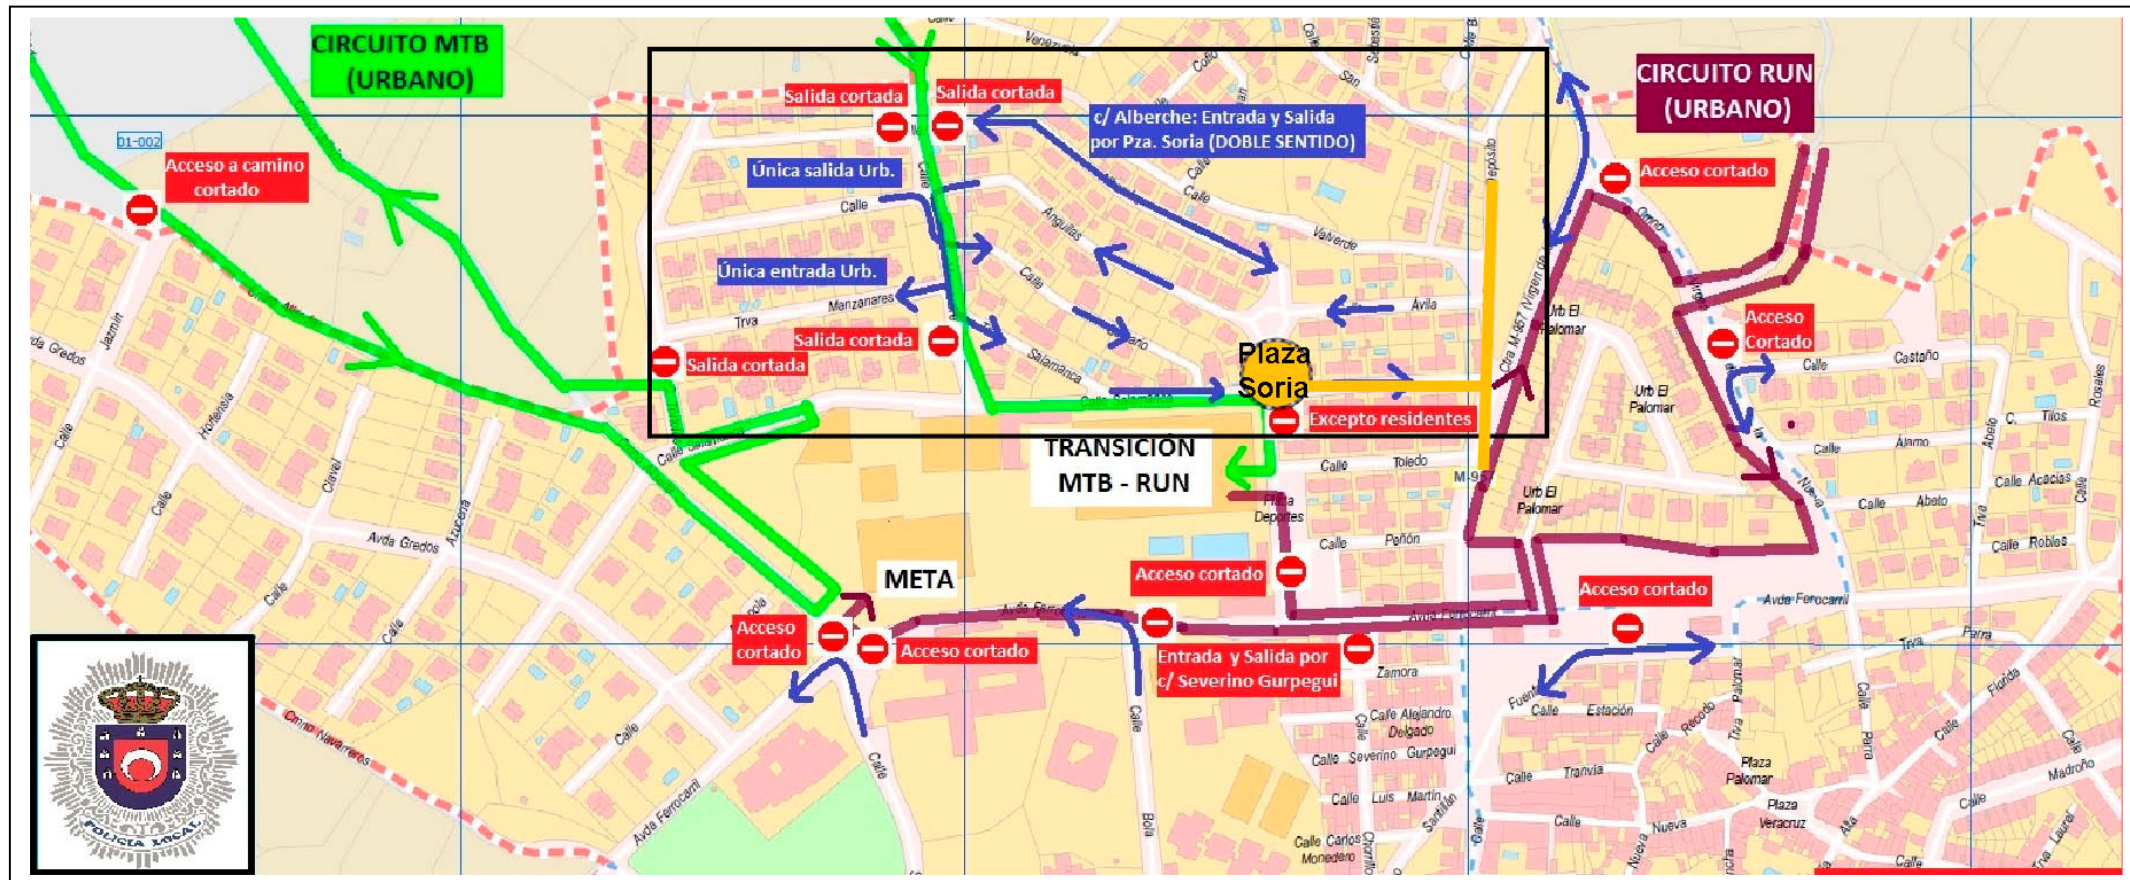

CUERPO DE POLICIA LOCAL
SAN MARTÍN DE
VALDEIGLESIAS

Restricciones de tráfico debido al Triatlón XTerraMadrid

Sábado 12/jul de 17 a 19 h. y Domingo 13/jul de 8 a 15 h.

- Los vecinos que residen en la zona norte del pabellón polideportivo, deberán acceder y salir de la zona por el ESTE (frente a urbanización El Palomar). Entrada por la calle Ávila y salida por la calle Salamanca.

- **C/Alberche** (del 1-23 y del 2-24): Entrada y Salida por Pza. Soria. La calle se habilitará de doble sentido.
- **Trav. Manzanares, C/Alberche** (desde el nº 25), **C/Tórtolas, C/Manzanares, C/Salamanca, Trav. Salamanca, C/ Anguilas y C/Solitario**: Único acceso por C/Ávila y Plaza Soria.
- **C/ Camino Virgen de la Nueva** desde M957 hasta **C/Castaño**: circulación cortada.
- **Av. Ferrocarril** desde C/San Martín hasta C/Fuente, cortada (excepto acceso por C/ Bola y C/ San Martín con desvío sentido Cadalso).
- **Pza. Deportes**: Único acceso por c/ Ávila y Pza. Soria para residentes. Salida por Av. Ferrocarril cortada.

--- ---

- **También recordamos a los ciudadanos que debido a la Feria de Artesanía la carretera principal**, desde el cruce con la calle Carretas hasta la Plaza de Toros, estará **cortada al tráfico desde las 18 h. del sábado, 12 de julio**, hasta las **15 h. del domingo, 13 de julio**.