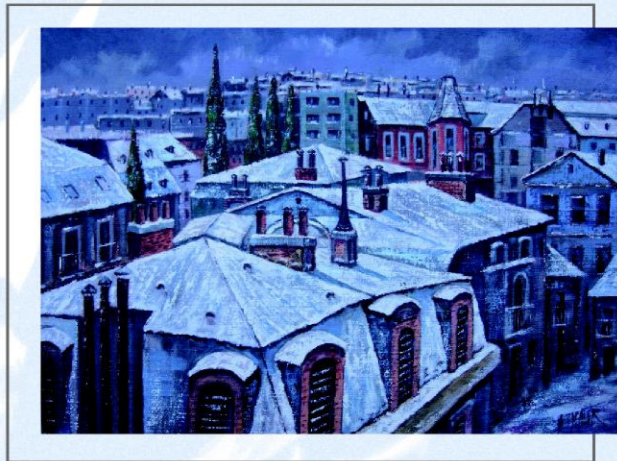

ADOLFO ZAPATERO
"Tejados de París"
Oleo
100x70 cm

Se abre una nueva temporada de exposiciones en las salas municipales del Café Teatro. Hemos querido empezar con buen pie y nada mejor que reunir en ellas a todos los artistas que de alguna manera han ayudado a la difusión del arte en nuestro pueblo. En los momentos difíciles, es el conocimiento el mejor refugio para el espíritu. Con una colectiva se resalta que con respeto y colaboración el resultado siempre es bueno. Queremos agradecer a todos vuestra generosidad y pedir perdón si alguien se siente olvidado.

"Todo lo bello muere en el hombre, pero no en el arte".
Leonardo Da Vinci.