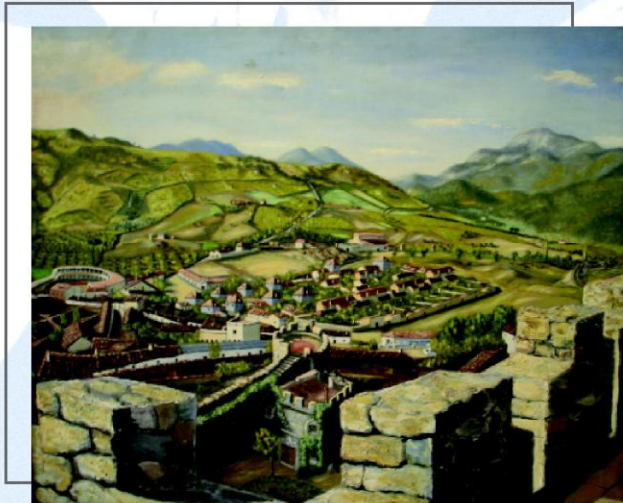

Oleo sobre tabla

60x60 cm

ABEL CUERDA

"Técnica mixta" 19

Acrílico sobre madera

81x61 cm

PABLO DRUILLE "TATANA"
"Iglesia de San Martín"
Tinta china
39x33 cm

HOMEIRA
"Paiseje Urbano"
Acrílico
80x100 cm

Mª PAZ JABONERO
"Atardecer en África"
Oleo sobre lienzo
100x81 cm

ISMAEL LAGARES
"Panorámica Sevilla"
Oleo sobre lienzo
85x61 cm

PATRICIA LLOPIS
"Quietud"
Acrílico, arena y polvo de mármol
116x89 cm

JULIAN MARTIN
"Panorámica de San Martín
desde la torre"
Oleo sobre lienzo
85x105 cm

JOAQUÍN ORTIZ
"Teide"
Oleo sobre tela
40x50 cm

MOLINA VALLEJO
"Pueblo"
Mixta sobre tabla
23x60 cm

MIGUEL ORTIZ
"Mundos de Movart"
Oleo - acrílico en lino
116x89 cm

ROSA PASTOR

"Bordado en mantel"
Oleo sobre lienzo
78x59 cm