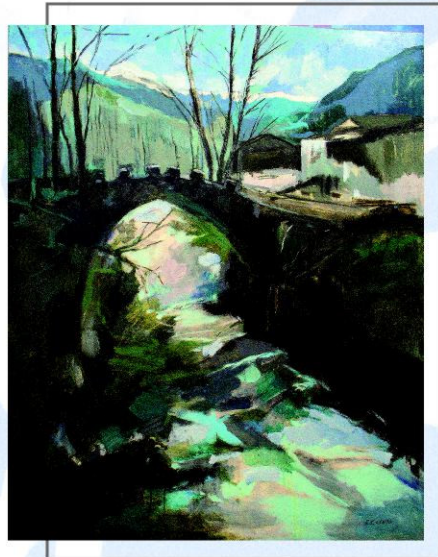

SONIA CASERO
"Puente"
Oleo
81x100 cm