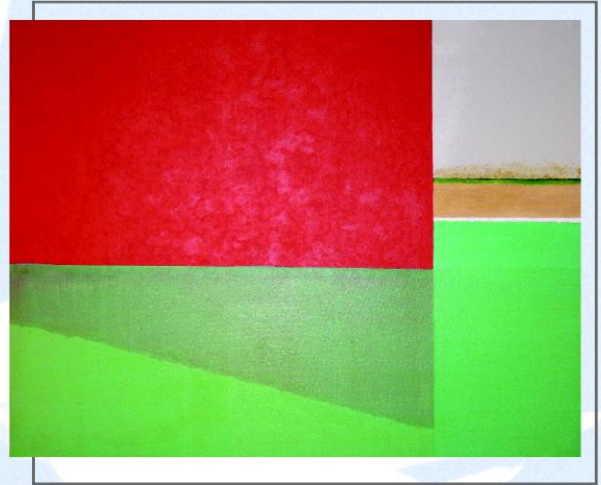

JORGE ARANCE
"Paseo del Prado"
Mixta sobre tabla
116x81 cm

RAFAEL ARRABAL
"La escalera de Jacob"
Técnica mixta / madera
100x70 cm

PILAR BAUTISTA
"Neptuno"
Oleo sobre lienzo
81x100 cm

ALEJANDRO BOTUBOL
"Casco antiguo"
Oleo sobre lienzo
65x81 cm

Oleo sobre tabla

60x60 cm

ABEL CUERDA

"Técnica mixta" 19

Acrílico sobre madera

81x61 cm

PABLO DRUILLE "TATANA"
"Iglesia de San Martín"
Tinta china
39x33 cm

HOMEIRA
"Paiseje Urbano"
Acrílico
80x100 cm

Mª PAZ JABONERO
"Atardecer en África"
Oleo sobre lienzo
100x81 cm

ISMAEL LAGARES
"Panorámica Sevilla"
Oleo sobre lienzo
85x61 cm

PATRICIA LLOPIS
"Quietud"
Acrílico, arena y polvo de mármol
116x89 cm

JULIAN MARTIN
"Panorámica de San Martín
desde la torre"
Oleo sobre lienzo
85x105 cm

JOAQUÍN ORTIZ
"Teide"
Oleo sobre tela
40x50 cm

MOLINA VALLEJO
"Pueblo"
Mixta sobre tabla
23x60 cm

MIGUEL ORTIZ
"Mundos de Movart"
Oleo - acrílico en lino
116x89 cm

ROSA PASTOR

"Bordado en mantel"
Oleo sobre lienzo
78x59 cm