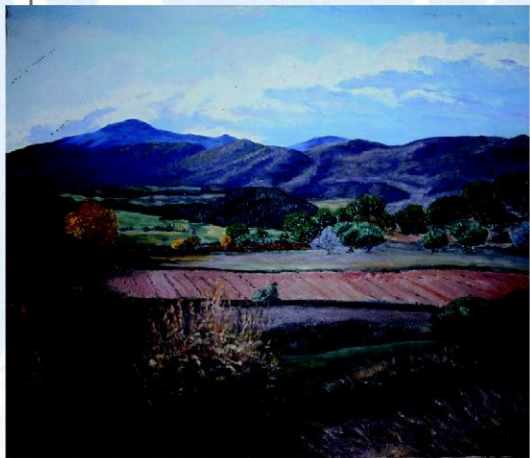

Mª PAZ JABONERO
"Atardecer en África"
Oleo sobre lienzo
100x81 cm

ISMAEL LAGARES
"Panorámica Sevilla"
Oleo sobre lienzo
85x61 cm

PATRICIA LLOPIS
"Quietud"
Acrílico, arena y polvo de mármol
116x89 cm

JULIAN MARTIN
"Panorámica de San Martín
desde la torre"
Oleo sobre lienzo
85x105 cm

JOAQUÍN ORTIZ
"Teide"
Oleo sobre tela
40x50 cm

MOLINA VALLEJO
"Pueblo"
Mixta sobre tabla
23x60 cm

MIGUEL ORTIZ
"Mundos de Movart"
Oleo - acrílico en lino
116x89 cm

ROSA PASTOR

"Bordado en mantel"
Oleo sobre lienzo
78x59 cm

CONCHA R. ROBLES

"Formas"
Oleo sobre lienzo
82x66 cm

JORGE RODERO

"Decide tú"
Oleo sobre lienzo
54x81 cm (Díptico)

ANGEL ROSADO
"Cerro de Casillas"
Oleo sobre lienzo
50x65 cm

CARMEN SANCHEZ
"Paisaje nevado"
Oleo sobre lienzo
50x65 cm

PAZ SANTOS
"Encadenados"
Madera de chopo
36.5x31x29.5 cm

OLIVA VILLAMOR
"Reflejos en el agua"
Oleo sobre lienzo
40x50 cm (Díptico)

ADOLFO ZAPATERO
"Tejados de París"
Oleo
100x70 cm

Se abre una nueva temporada de exposiciones en las salas municipales del Café Teatro. Hemos querido empezar con buen pie y nada mejor que reunir en ellas a todos los artistas que de alguna manera han ayudado a la difusión del arte en nuestro pueblo. En los momentos difíciles, es el conocimiento el mejor refugio para el espíritu. Con una colectiva se resalta que con respeto y colaboración el resultado siempre es bueno. Queremos agradecer a todos vuestra generosidad y pedir perdón si alguien se siente olvidado.