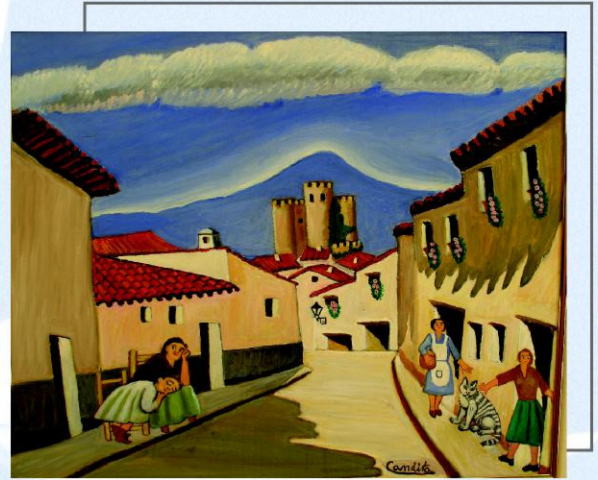

21 de febrero al 8 de marzo

CAFE

TEATRO

exposición
colectiva

2
0
0
9

D. Pablo Martín Cabezuela

*Alcalde
y
Concejal de Cultura
de San Martín de Valdeiglesias*

*tiene el honor de invitarle
con motivo de la reinauguración de las salas del Café Teatro
a la exposición colectiva de pintura y escultura,
el sábado 21 de febrero a las 20,00 horas.*

JORGE ARANCE
"Paseo del Prado"
Mixta sobre tabla
116x81 cm

RAFAEL ARRABAL
"La escalera de Jacob"
Técnica mixta / madera
100x70 cm

PILAR BAUTISTA
"Neptuno"
Oleo sobre lienzo
81x100 cm

ALEJANDRO BOTUBOL
"Casco antiguo"
Oleo sobre lienzo
65x81 cm

CANDITA
"Ternura"
Oleo sobre lienzo
40x50 cm

SONIA CASERO
"Puente"
Oleo
81x100 cm

CARMEN CHAMORRO

"Pesca de bajura"

Pastel

65x50 cm

MAITE CORCUERA

"Comienza la primavera"

Oleo sobre tabla

60x60 cm

ABEL CUERDA

"Técnica mixta" 19

Acrílico sobre madera

81x61 cm

PABLO DRUILLE "TATANA"
"Iglesia de San Martín"
Tinta china
39x33 cm

HOMEIRA
"Paiseje Urbano"
Acrílico
80x100 cm