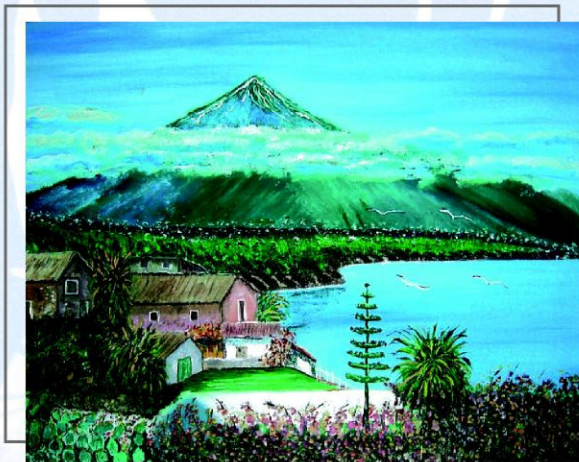

Oleo sobre tabla

60x60 cm

ABEL CUERDA

"Técnica mixta" 19

Acrílico sobre madera

81x61 cm

PABLO DRUILLE "TATANA"
"Iglesia de San Martín"
Tinta china
39x33 cm

HOMEIRA
"Paiseje Urbano"
Acrílico
80x100 cm

Mª PAZ JABONERO
"Atardecer en África"
Oleo sobre lienzo
100x81 cm

ISMAEL LAGARES
"Panorámica Sevilla"
Oleo sobre lienzo
85x61 cm

PATRICIA LLOPIS
"Quietud"
Acrílico, arena y polvo de mármol
116x89 cm

JULIAN MARTIN
"Panorámica de San Martín
desde la torre"
Oleo sobre lienzo
85x105 cm

JOAQUÍN ORTIZ
"Teide"
Oleo sobre tela
40x50 cm

MOLINA VALLEJO
"Pueblo"
Mixta sobre tabla
23x60 cm

MIGUEL ORTIZ
"Mundos de Movart"
Oleo - acrílico en lino
116x89 cm

ROSA PASTOR

"Bordado en mantel"
Oleo sobre lienzo
78x59 cm

CONCHA R. ROBLES

"Formas"
Oleo sobre lienzo
82x66 cm

JORGE RODERO

"Decide tú"
Oleo sobre lienzo
54x81 cm (Díptico)

ANGEL ROSADO
"Cerro de Casillas"
Oleo sobre lienzo
50x65 cm

CARMEN SANCHEZ
"Paisaje nevado"
Oleo sobre lienzo
50x65 cm