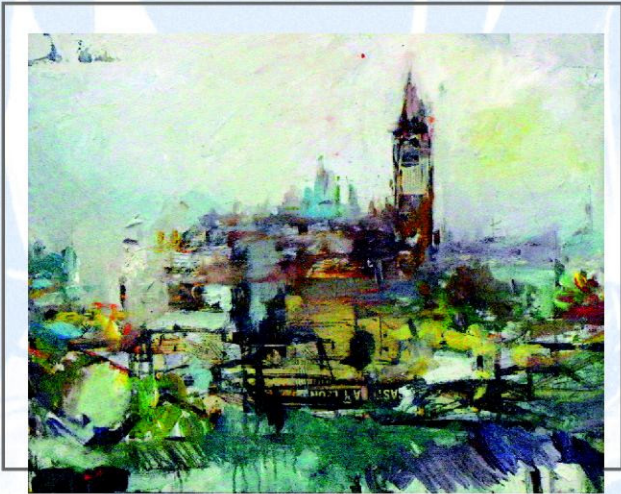

Oleo sobre tabla

60x60 cm

ABEL CUERDA

"Técnica mixta" 19

Acrílico sobre madera

81x61 cm

PABLO DRUILLE "TATANA"
"Iglesia de San Martín"
Tinta china
39x33 cm

HOMEIRA
"Paiseje Urbano"
Acrílico
80x100 cm

Mª PAZ JABONERO
"Atardecer en África"
Oleo sobre lienzo
100x81 cm

ISMAEL LAGARES
"Panorámica Sevilla"
Oleo sobre lienzo
85x61 cm

PATRICIA LLOPIS
"Quietud"
Acrílico, arena y polvo de mármol
116x89 cm

JULIAN MARTIN
"Panorámica de San Martín
desde la torre"
Oleo sobre lienzo
85x105 cm

JOAQUÍN ORTIZ
"Teide"
Oleo sobre tela
40x50 cm

MOLINA VALLEJO
"Pueblo"
Mixta sobre tabla
23x60 cm

MIGUEL ORTIZ
"Mundos de Movart"
Oleo - acrílico en lino
116x89 cm

ROSA PASTOR

"Bordado en mantel"
Oleo sobre lienzo
78x59 cm