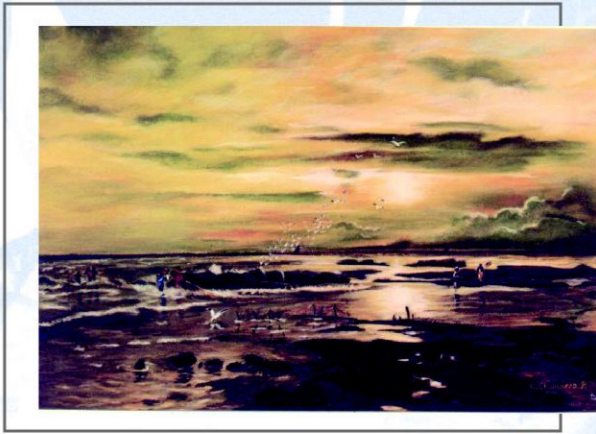

CARMEN CHAMORRO

"Pesca de bajura"

Pastel

65x50 cm

MAITE CORCUERA

"Comienza la primavera"

Oleo sobre tabla

60x60 cm