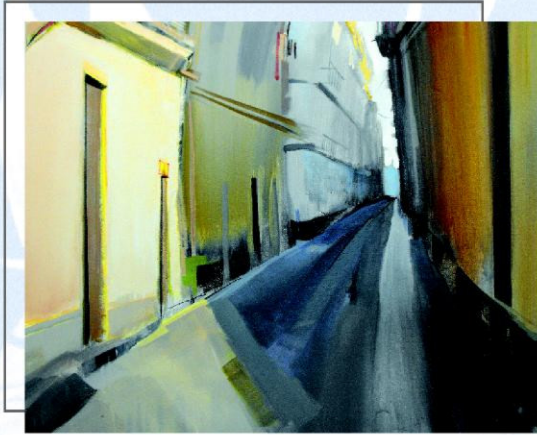

21 de febrero al 8 de marzo

CAFE

TEATRO

exposición
colectiva

2
0
0
9

D. Pablo Martín Cabezuela

*Alcalde
y
Concejal de Cultura
de San Martín de Valdeiglesias*

*tiene el honor de invitarle
con motivo de la reinauguración de las salas del Café Teatro
a la exposición colectiva de pintura y escultura,
el sábado 21 de febrero a las 20,00 horas.*

JORGE ARANCE
"Paseo del Prado"
Mixta sobre tabla
116x81 cm

RAFAEL ARRABAL
"La escalera de Jacob"
Técnica mixta / madera
100x70 cm

PILAR BAUTISTA
"Neptuno"
Oleo sobre lienzo
81x100 cm

ALEJANDRO BOTUBOL
"Casco antiguo"
Oleo sobre lienzo
65x81 cm