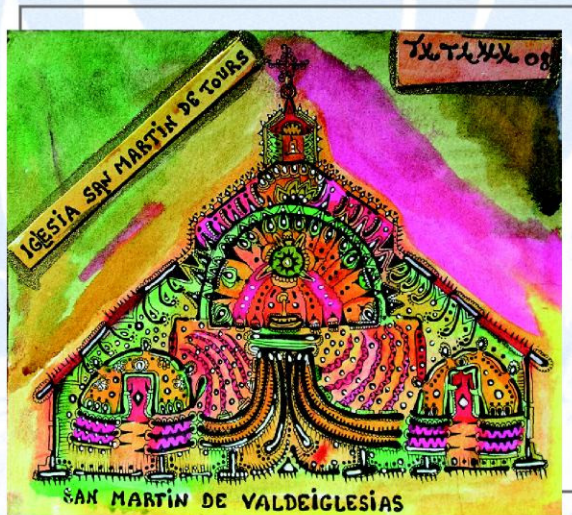

CANDITA
"Ternura"
Oleo sobre lienzo
40x50 cm

SONIA CASERO
"Puente"
Oleo
81x100 cm

CARMEN CHAMORRO

"Pesca de bajura"

Pastel

65x50 cm

MAITE CORCUERA

"Comienza la primavera"

Oleo sobre tabla

60x60 cm

ABEL CUERDA

"Técnica mixta" 19

Acrílico sobre madera

81x61 cm

PABLO DRUILLE "TATANA"
"Iglesia de San Martín"
Tinta china
39x33 cm

HOMEIRA
"Paiseje Urbano"
Acrílico
80x100 cm

Mª PAZ JABONERO
"Atardecer en África"
Oleo sobre lienzo
100x81 cm

ISMAEL LAGARES
"Panorámica Sevilla"
Oleo sobre lienzo
85x61 cm

PATRICIA LLOPIS
"Quietud"
Acrílico, arena y polvo de mármol
116x89 cm

JULIAN MARTIN
"Panorámica de San Martín
desde la torre"
Oleo sobre lienzo
85x105 cm

JOAQUÍN ORTIZ
"Teide"
Oleo sobre tela
40x50 cm

MOLINA VALLEJO
"Pueblo"
Mixta sobre tabla
23x60 cm

MIGUEL ORTIZ
"Mundos de Movart"
Oleo - acrílico en lino
116x89 cm

ROSA PASTOR

"Bordado en mantel"
Oleo sobre lienzo
78x59 cm