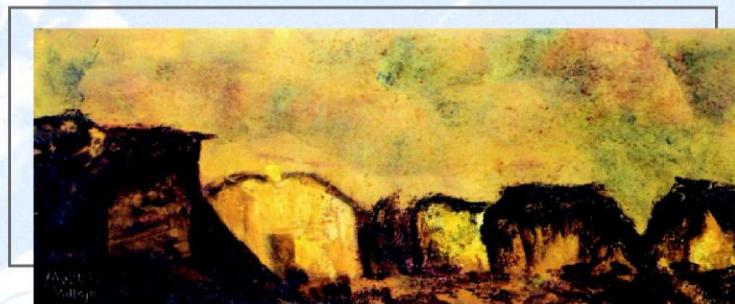

Oleo sobre tabla

60x60 cm

ABEL CUERDA

"Técnica mixta" 19

Acrílico sobre madera

81x61 cm

PABLO DRUILLE "TATANA"
"Iglesia de San Martín"
Tinta china
39x33 cm

HOMEIRA
"Paiseje Urbano"
Acrílico
80x100 cm

Mª PAZ JABONERO
"Atardecer en África"
Oleo sobre lienzo
100x81 cm

ISMAEL LAGARES
"Panorámica Sevilla"
Oleo sobre lienzo
85x61 cm

PATRICIA LLOPIS
"Quietud"
Acrílico, arena y polvo de mármol
116x89 cm

JULIAN MARTIN
"Panorámica de San Martín
desde la torre"
Oleo sobre lienzo
85x105 cm

JOAQUÍN ORTIZ
"Teide"
Oleo sobre tela
40x50 cm

MOLINA VALLEJO
"Pueblo"
Mixta sobre tabla
23x60 cm

MIGUEL ORTIZ
"Mundos de Movart"
Oleo - acrílico en lino
116x89 cm

ROSA PASTOR

"Bordado en mantel"
Oleo sobre lienzo
78x59 cm