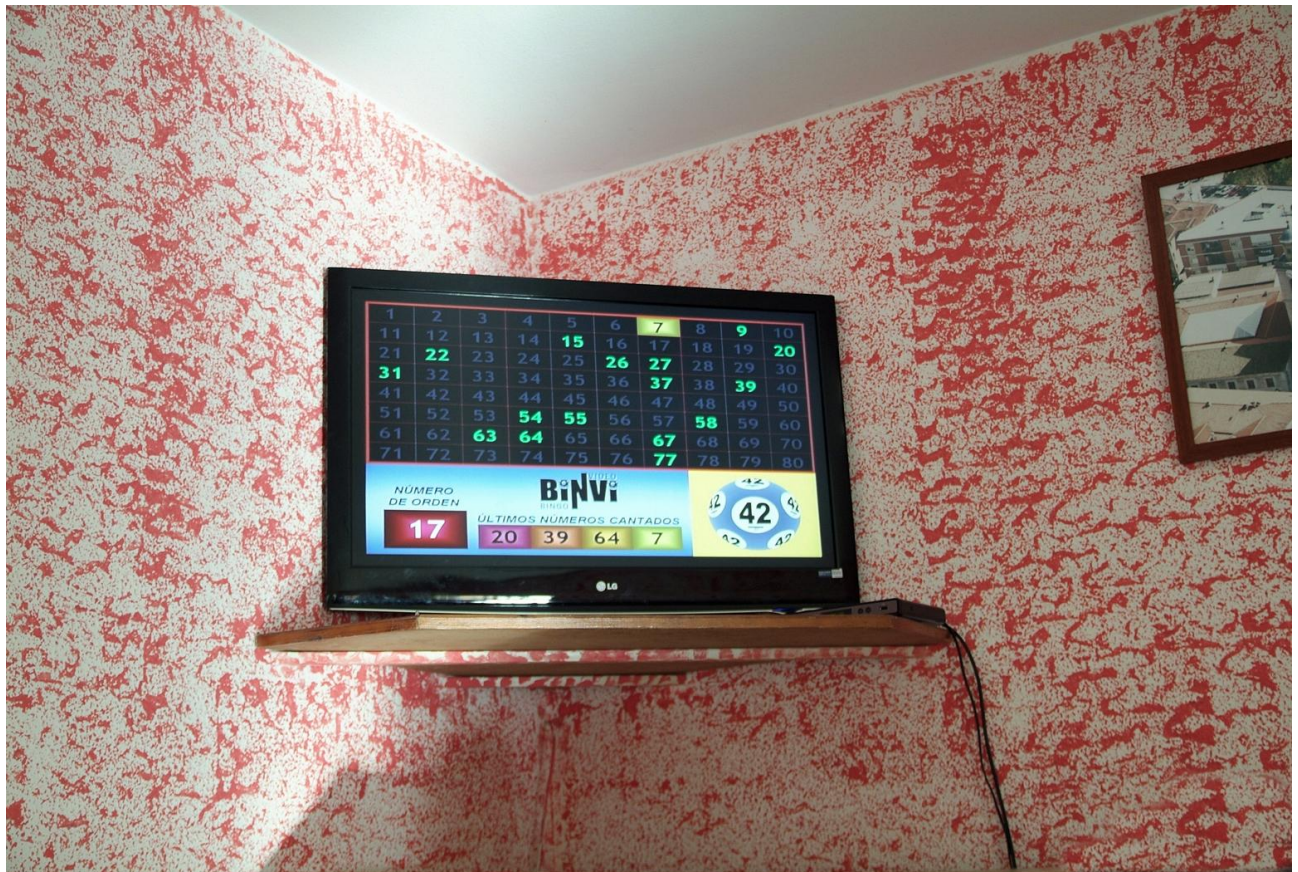

Nuevo bingo electrónico en el Hogar del Pensionista

- **Servicios al Ciudadano y Calidad de Vida continúa mejorando las instalaciones y servicios del centro de mayores.**
- **Se estrenará un nuevo bingo electrónico (con DVD) que disfrutarán en una nueva pantalla plana de 42 pulgadas. También se han adquirido nuevos cartones.**
- **Todas las tardes un buen grupo de mujeres juegan su tradicional partida.**
- **El Hogar del Pensionista está viviendo una profunda transformación en los últimos meses. Las inversiones de la Comunidad de Madrid y el Ayuntamiento han permitido mejorar las instalaciones, pintar las salas, adquirir nuevas televisiones y aparatos de aire acondicionado.**
- **Igualmente el centro ha estrenado nuevo adjudicatario del servicio de cafetería. Tras un concurso público la nueva empresa ofrece más variedad de productos y atractivas meriendas para los mayores.**

Crecemos
contigo

F
O
T
O
N
O
T
I
C
I
A

Imagen 01.- Nuevo bingo electrónico del Hogar del Pensionista.